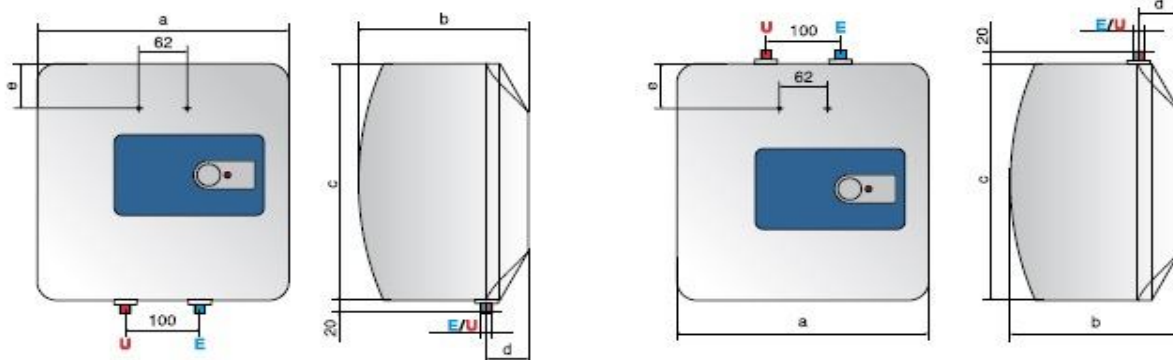

Elektriniai vandens šildytuvai BLU R							
Tipas	Tūris, L	Galia, W	Matmenys mm	Sušildymo laikas (Dt=45C)	Garantija korpusui / elektrinė dalis	Kaina, EUR su PVM	Kaina, LT su PVM
BLU R 10 UR po praustuvo	10	1200	360x360x254	0,30 val.	3 m. / 2 m.	€ 86,60	299,01 Lt
BLU R 10 OR virš praustuvo	10	1200	360x360x254	0,30 val.	3 m. / 2 m.	€ 86,60	299,01 Lt
BLU R 15 UR po praustuvo	15	1200	360x360x300	0,45 val.	3 m. / 2 m.	€ 95,28	328,98 Lt
BLU R 15 OR virš praustuvo	15	1200	360x360x300	0,45 val.	3 m. / 2 m.	€ 95,28	328,98 Lt
BLU R 30 OR virš praustuvo	30	1500	446x446x360	0,70 val.	3 m. / 2 m.	€ 106,87	369,00 Lt

	BLU R		
	10	15	30
a mm	360	360	446
b mm	254	300	360
c mm	360	360	446
d mm	92	78	115
e mm	144	144	165

legend

E cold water inlet G 1/2"

U hot water outlet G 1/2"

Elektriniai vandens šildytuvai BLU R

Tipas	Tūris, L	Galia, W	Matmenys mm	Sušildymo laikas (Dt=45C)	Garantija korpusui / elektrinė dalis	Kaina, EUR su PVM	Kaina, LT su PVM
BLU R 50 V vertikalus	50	1500	450x553x480	1,50 val.	3 m. / 2 m.	€ 115,56	399,01 Lt
BLU R 80 V vertikalus	80	1500	450x758x480	2,45 val.	3 m. / 2 m.	€ 127,14	438,99 Lt
BLU R 100 V vertikalus	100	1500	450x913x480	3,03 val.	3 m. / 2 m.	€ 139,02	480,01 Lt
BLU R 50 H horizontalus	50	1500	553x450x480	1,50 val.	3 m. / 2 m.	€ 131,49	454,01 Lt
BLU R 80 H horizontalus	80	1500	758x450x480	2,45 val.	3 m. / 2 m.	€ 137,28	474,00 Lt
BLU R 100 H horizontalus	100	1500	913x450x480	3,03 val.	3 m. / 2 m.	€ 151,47	523,00 Lt

Elektriniai vandens šildytuvai PRO PLUS

Tipas	Tūris, L	Galia, W	Matmenys mm	Sušildymo laikas (Dt=45C)	Garantija korpusui / elektrinė dalis	Kaina, EUR su PVM	Kaina, LT su PVM
PRO PLUS 50 V vertikalus	50	1800	450x550x480	1,32 val.	7 m. / 2 m.	€ 159,29	550,00 Lt
PRO PLUS 80 V vertikalus	80	1800	450x758x480	2,27 val.	7 m. / 2 m.	€ 176,67	610,01 Lt
PRO PLUS 100 V vertikalus	100	1800	450x913x480	3,03 val.	7 m. / 2 m.	€ 196,94	679,99 Lt