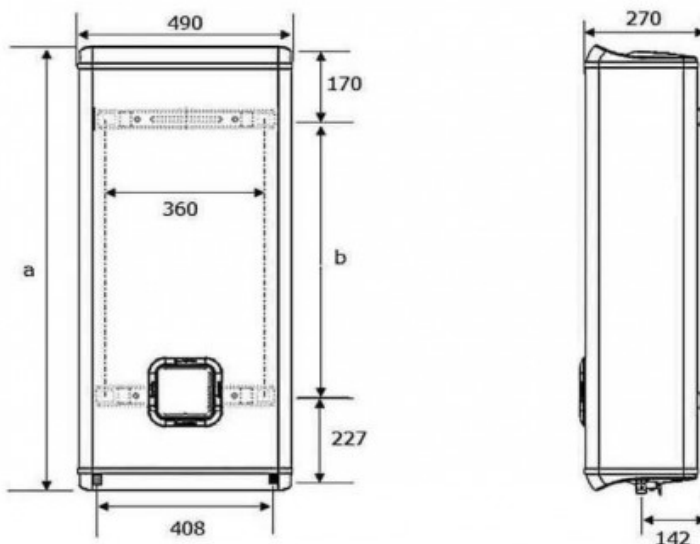

Elektriniai vandens šildytuvai VELIS

Tipas	Tūris, L	Galia, W	Matmenys mm	Sušildymo laikas (Dt=45C)	Garantija korpusui / elektrinė dalis	Kaina, EUR su PVM	Kaina, LT su PVM
VELIS 50	50	1500	490x800x270	2,02 val.	7 m. / 2 m.	€ 254,58	879,01 Lt
VELIS 80	80	1500	490x1090x270	2,56 val.	7 m. / 2 m.	€ 281,22	971,00 Lt
VELIS 80	100	1500	490x1270x270	3,42 val.	7 m. / 2 m.	€ 298,02	1 029,00 Lt
VELIS PREMIUM 50	50	1500	490x800x270	2,02 val.	7 m. / 2 m.	€ 284,70	983,01 Lt
VELIS PREMIUM 80	80	1500	490x1090x270	2,56 val.	7 m. / 2 m.	€ 311,05	1 073,99 Lt
VELISPREMIUM 80	100	1500	490x1270x270	3,42 val.	7 m. / 2 m.	€ 328,43	1 134,00 Lt

Model	a	b
50	800	405
80	1 090	695
100	1 275	880